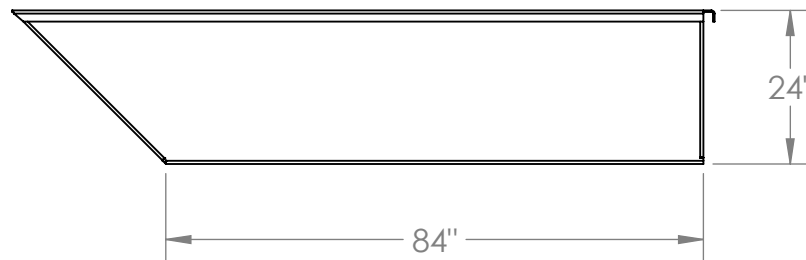

Boîte à terre  
 24" x 84" x 108"  
 En acier 1/4"

**EXCLUSIF ET CONFIDENTIEL**

LES INFORMATIONS CONTENUES DANS CETTE MISE EN PLAN SONT LA PROPRIÉTÉ DE <NOM DE VOTRE SOCIÉTÉ>. TOUTE REPRODUCTION PARTIELLE OU TOTALE SANS L'AUTORISATION ÉCRITE DE "JIMSSY" EST INTERDITE.

	NOM	DATE
Dessinateur	D. Poulin	2018-04-20
VERIF.	M. Larivière	2018-04-20

			TITRE:	
			CONSTRUCTION VALARD	
FORMAT	No. DE PLAN			QTÉ
A	Boîte à terre 24x84x108			0
ECHELLE: 1:32			FEUILLE 1 SUR 1	