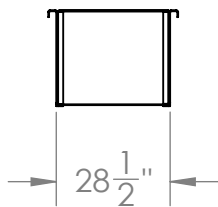

Boîte à terre  
 24" x 84" x 108"  
 En acier 1/4"

**EXCLUSIF ET CONFIDENTIEL**

LES INFORMATIONS CONTENUES DANS CETTE MISE EN PLAN SONT LA PROPRIÉTÉ DE <NOM DE VOTRE SOCIÉTÉ>. TOUTE REPRODUCTION PARTIELLE OU TOTALE SANS L'AUTORISATION ÉCRITE DE "JIMSSY" EST INTERDITE.

	NOM	DATE
Dessinateur	D. Poulin	2018-04-20
VERIF.	M. Larivière	2018-04-20

			TITRE:	
			CONSTRUCTION VALARD	
FORMAT	No. DE PLAN			QTÉ
A	Boîte à terre 24x84x108			0
ECHELLE: 1:32			FEUILLE 1 SUR 1	