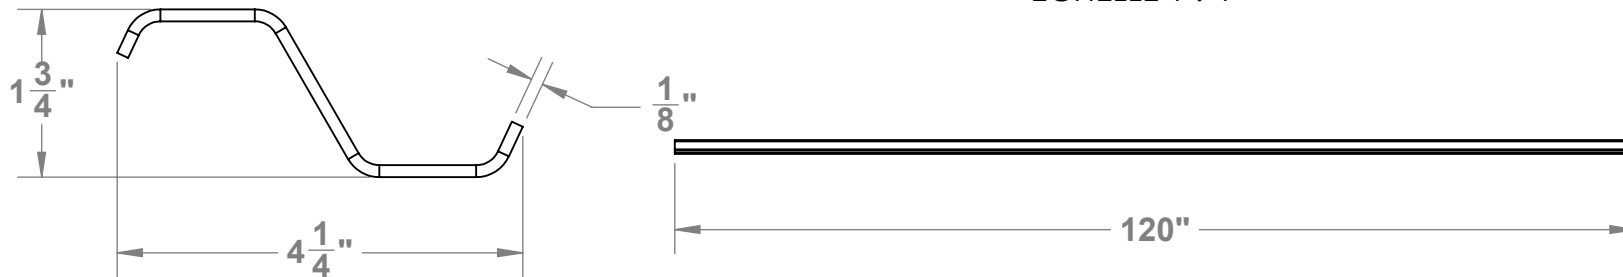

Pliage-003

acier inox. 1/8"

DÉTAIL A  
ECHELLE 1 : 4

EXCLUSIF ET CONFIDENTIEL

LES INFORMATIONS CONTENUES  
DANS CETTE MISE EN PLAN SONT  
LA PROPRIÉTÉ DE **SOUDURE  
JIMSSY**. TOUTE REPRODUCTION  
PARTIELLE OU TOTALE SANS  
L'AUTORISATION ÉCRITE DE  
"JIMSSY" EST INTERDITE.

	NOM	DATE
Dessinateur	D. Poulin	2018-01-18
VERIF.	M. Larivière	2018-01-18

		TITRE:	
		Nom du projet	
FORMAT	No. DE PLAN	QTÉ	
A AUTODRUM-PLIAGE-003		0	
ECHELLE: 1:24		MASSE:	FEUILLE 1 SUR 1