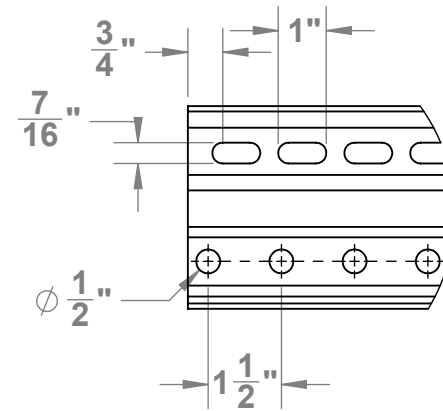

Pliage-003

acier inox. 1/8"

DÉTAIL A  
ECHELLE 1 : 4

EXCLUSIF ET CONFIDENTIEL

LES INFORMATIONS CONTENUES  
DANS CETTE MISE EN PLAN SONT  
LA PROPRIÉTÉ DE **SOUDURE  
JIMSSY**. TOUTE REPRODUCTION  
PARTIELLE OU TOTALE SANS  
L'AUTORISATION ÉCRITE DE  
"JIMSSY" EST INTERDITE.

	NOM	DATE
Dessinateur	D. Poulin	2018-01-18
VERIF.	M. Larivière	2018-01-18

		TITRE:	
		Nom du projet	
FORMAT	No. DE PLAN	QTÉ	
A AUTODRUM-PLIAGE-003		0	
ECHELLE: 1:24		MASSE:	FEUILLE 1 SUR 1